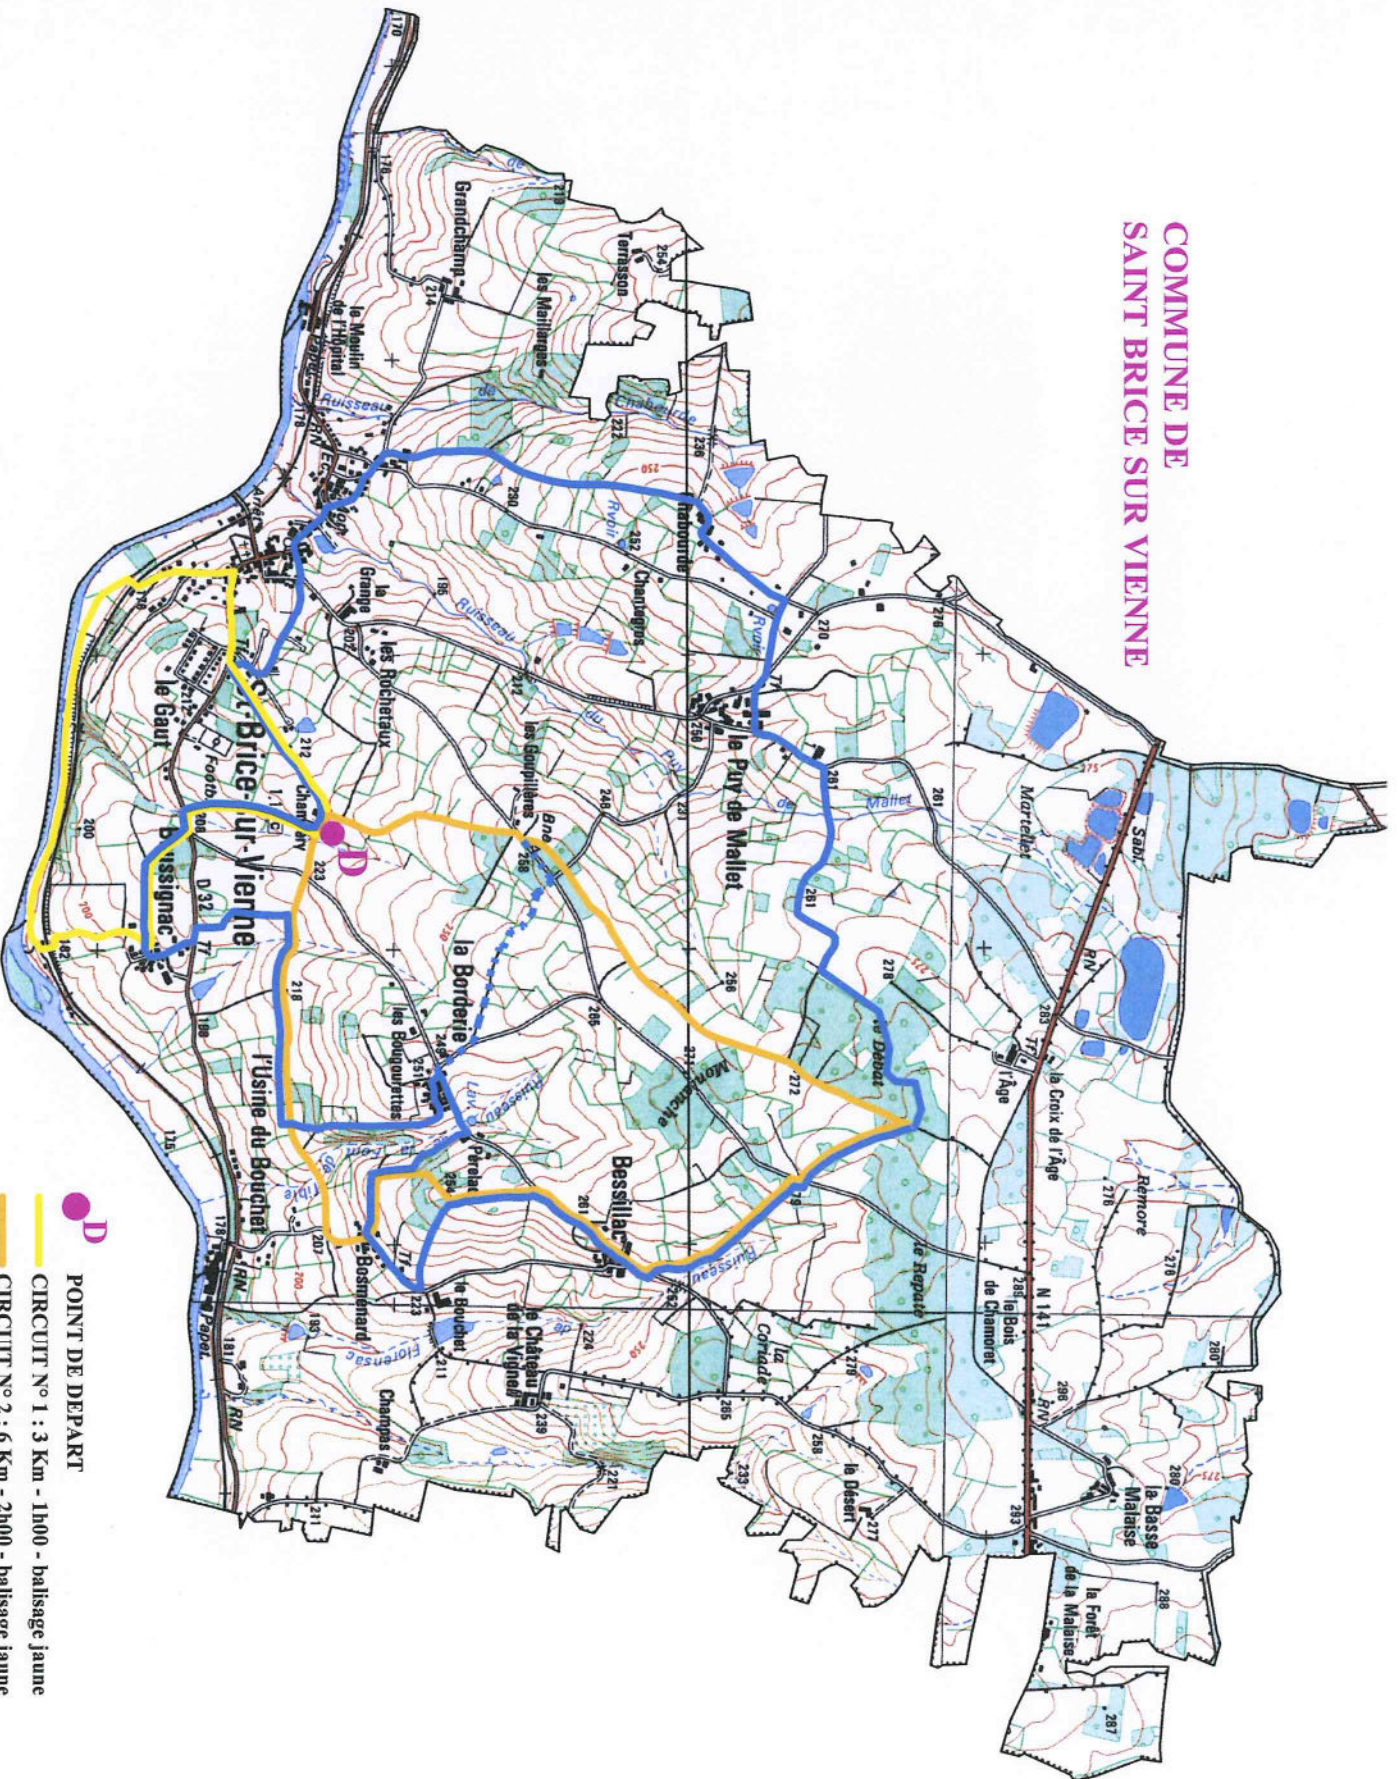

COMMUNE DE SAINT BRICE SUR VIENNE

Balade autour de la Fabrique

POINT DE DEPART - Parking de l'école

 CIRCUIT DE 4,4 km

COMMUNE DE SAINT BRICE SUR VIENNE

D POINT DE DEPART

- CIRCUIT N° 1 : 3 Km - 1h00 - balisage jaune
- CIRCUIT N° 2 : 6 Km - 2h00 - balisage orange
- CIRCUIT N° 3 : 12 Km - 3h00 - balisage bleu
- - - - - VARIANTE CIRCUIT N°3 - 5 Km