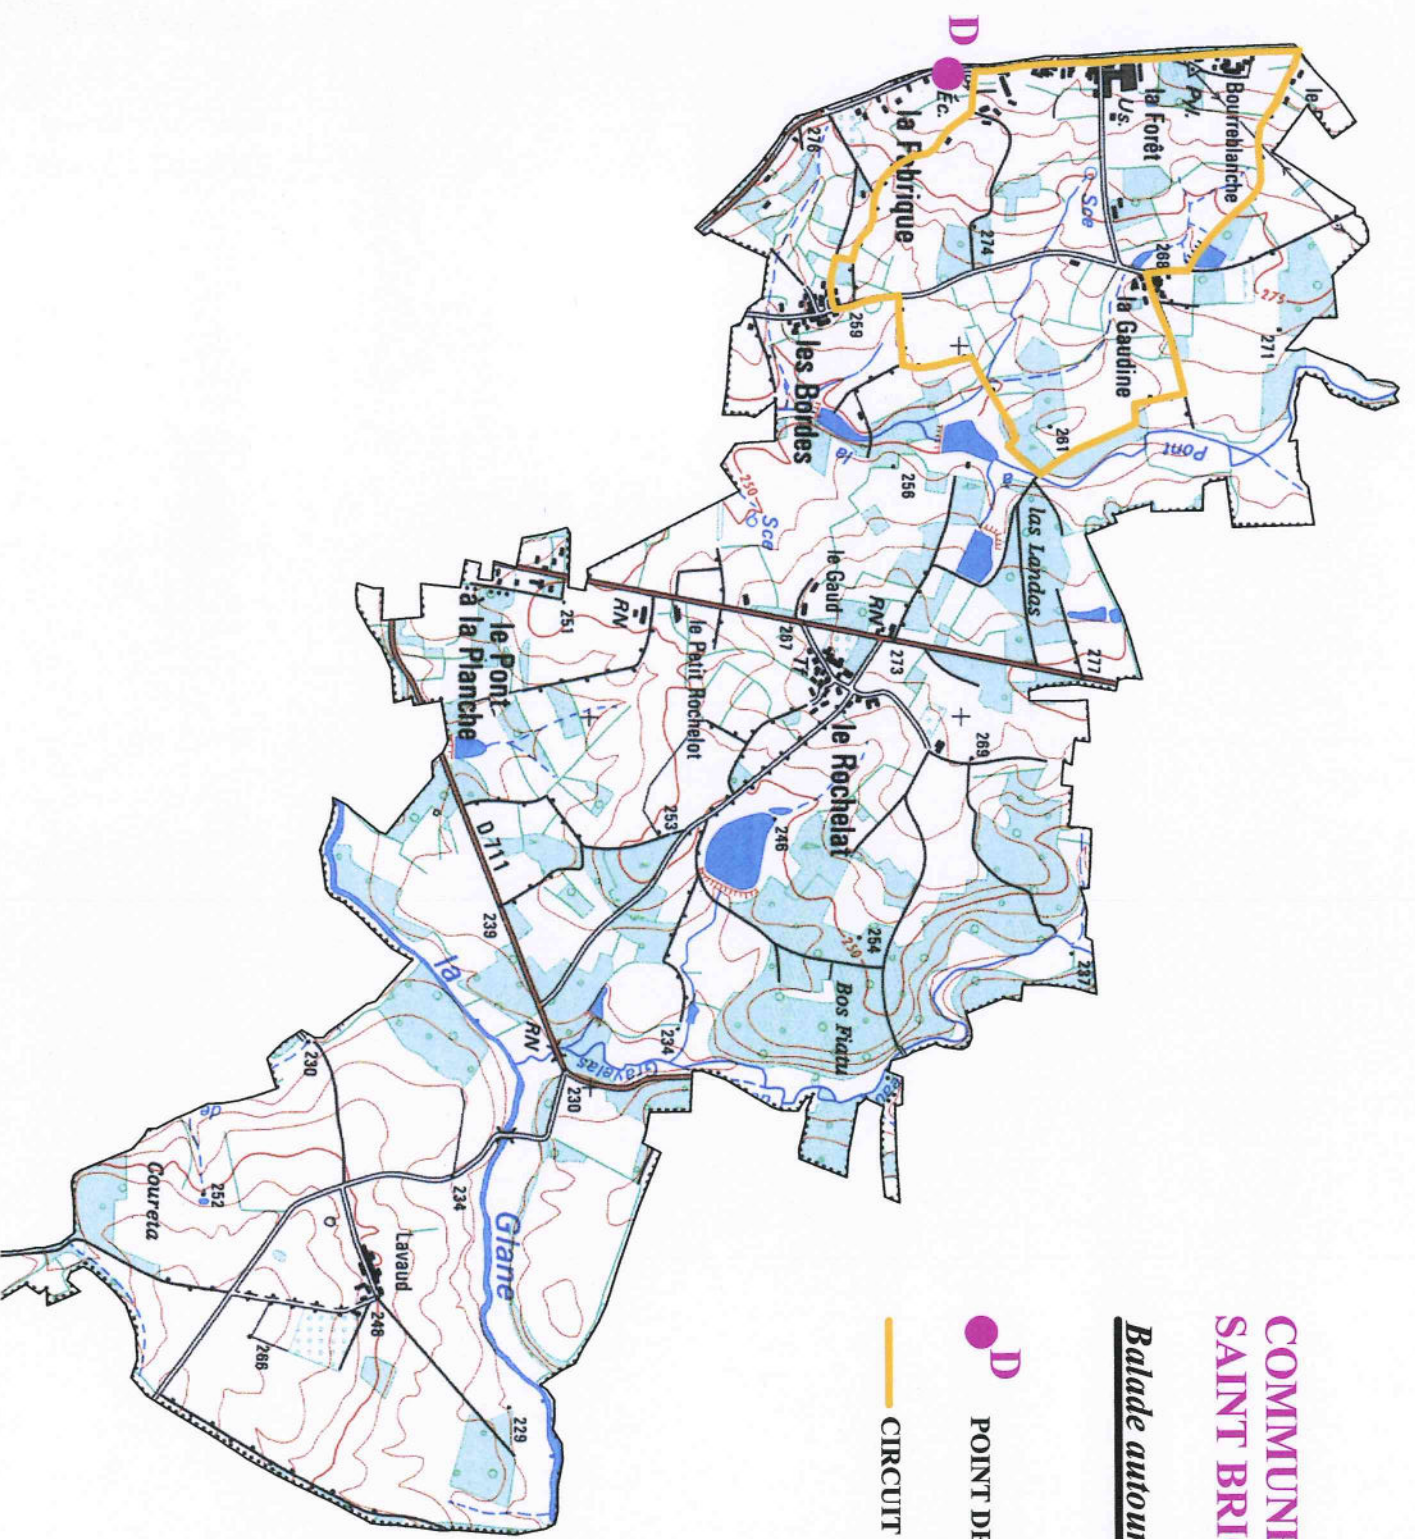

COMMUNE DE SAINT BRICE SUR VIENNE

Balade autour de la Fabrique

POINT DE DEPART - Parking de l'école

 CIRCUIT DE 4,4 km

COMMUNE DE SAINT BRICE SUR VIENNE

D POINT DE DEPART

- CIRCUIT N° 1 : 3 Km - 1h00 - balisage jaune
- CIRCUIT N° 2 : 6 Km - 2h00 - balisage orange
- CIRCUIT N° 3 : 12 Km - 3h00 - balisage bleu
- - - - - VARIANTE CIRCUIT N°3 - 5 Km